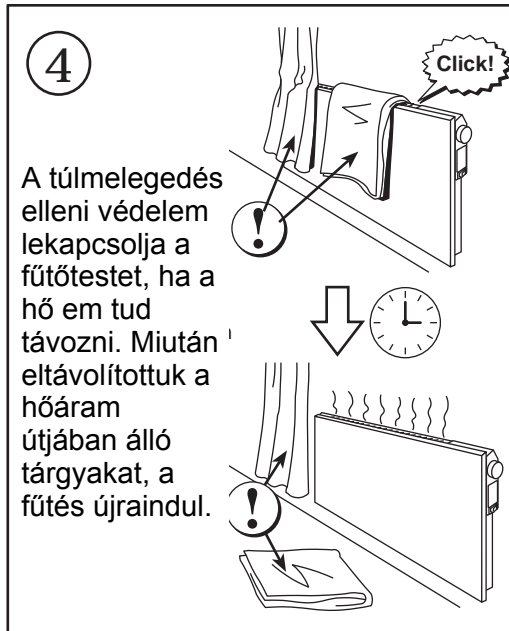

Watt	A	L
400	201,6	386
600	201,6	498
800	302,4	616
1000	302,4	674
1200	604,8	846
1400	604,8	960
2000	604,8	1306

PE = Sárga/Zöld  
 ① = Barna  
 ② = Kék

A készülék bekötését bízta szakképzett villanszerelőre!