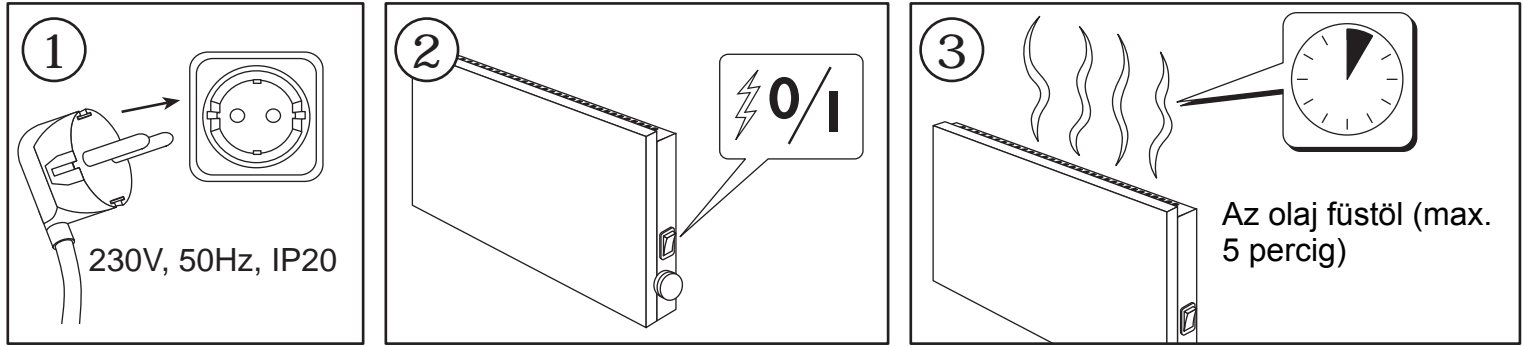

Watt	A	L
400	201,6	386
600	201,6	498
800	302,4	616
1000	302,4	674
1200	604,8	846
1400	604,8	960
2000	604,8	1306

PE = Sárga/Zöld  
 ① = Barna  
 ② = Kék

A készülék bekötését bízta szakképzett villanszerelőre!