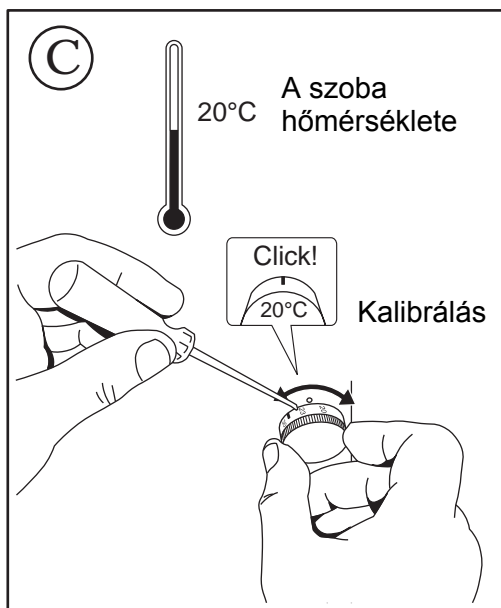

Watt	A	L
400	201,6	386
600	201,6	498
800	302,4	616
1000	302,4	674
1200	604,8	846
1400	604,8	960
2000	604,8	1306

PE = Sárga/Zöld  
 ① = Barna  
 ② = Kék

A készülék bekötését bízta szakképzett villanszerelőre!