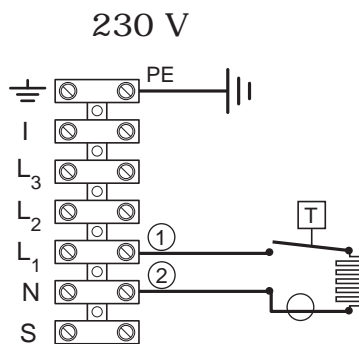

Watt	A	L
400	201,6	386
600	201,6	498
800	302,4	616
1000	302,4	674
1200	604,8	846
1400	604,8	960
2000	604,8	1306

PE = Sárga/Zöld  
 ① = Barna  
 ② = Kék

A készülék bekötését bízta szakképzett villanszerelőre!