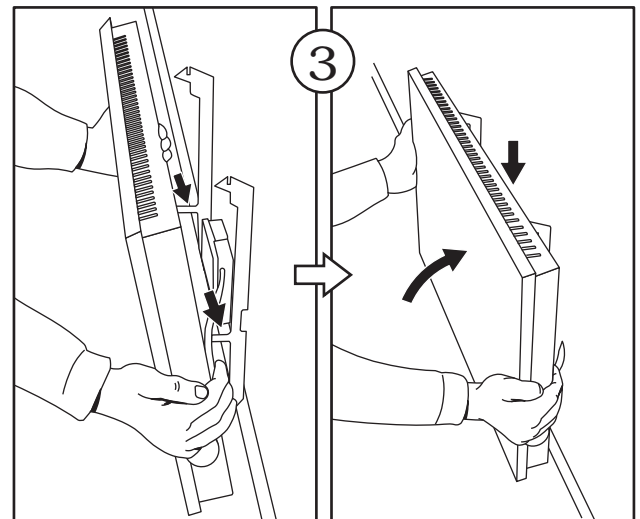

Watt	A	L
400	201,6	386
600	201,6	498
800	302,4	616
1000	302,4	674
1200	604,8	846
1400	604,8	960
2000	604,8	1306

PE = Sárga/Zöld  
 ① = Barna  
 ② = Kék

A készülék bekötését bízta szakképzett villanszerelőre!