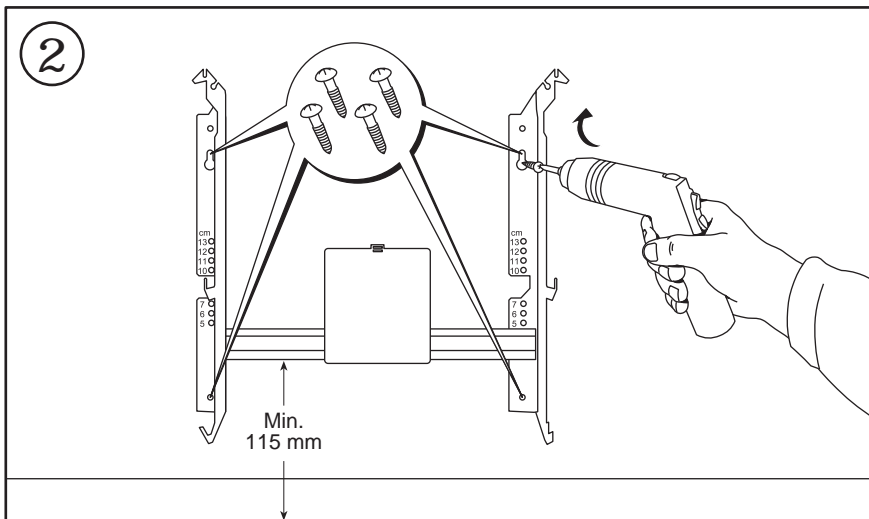

Watt	A	L
400	201,6	386
600	201,6	498
800	302,4	616
1000	302,4	674
1200	604,8	846
1400	604,8	960
2000	604,8	1306

PE = Sárga/Zöld  
 ① = Barna  
 ② = Kék

A készülék bekötését bízta szakképzett villanszerelőre!