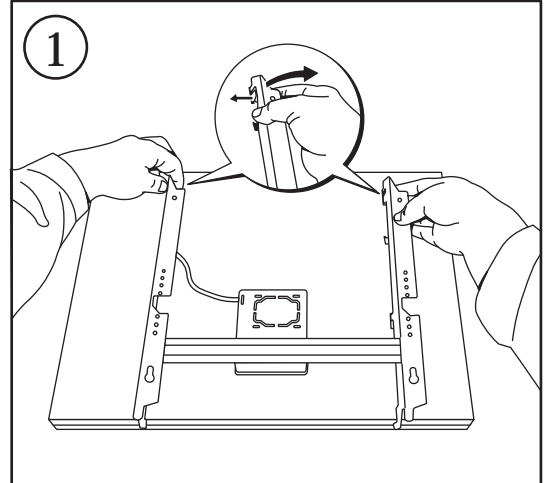

Watt	A	L
400	201,6	386
600	201,6	498
800	302,4	616
1000	302,4	674
1200	604,8	846
1400	604,8	960
2000	604,8	1306

PE = Sárga/Zöld  
 ① = Barna  
 ② = Kék

A készülék bekötését bízta szakképzett villanszerelőre!