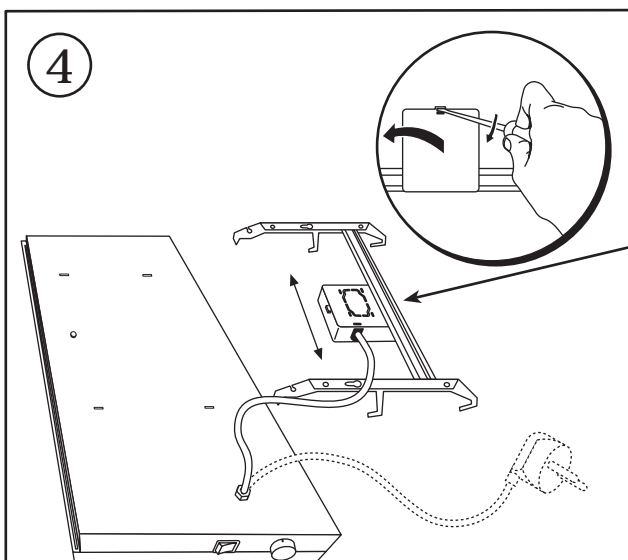

Watt	A	L
400	201,6	386
600	201,6	498
800	302,4	616
1000	302,4	674
1200	604,8	846
1400	604,8	960
2000	604,8	1306

PE = Sárga/Zöld  
 ① = Barna  
 ② = Kék

A készülék bekötését bízta szakképzett villanszerelőre!