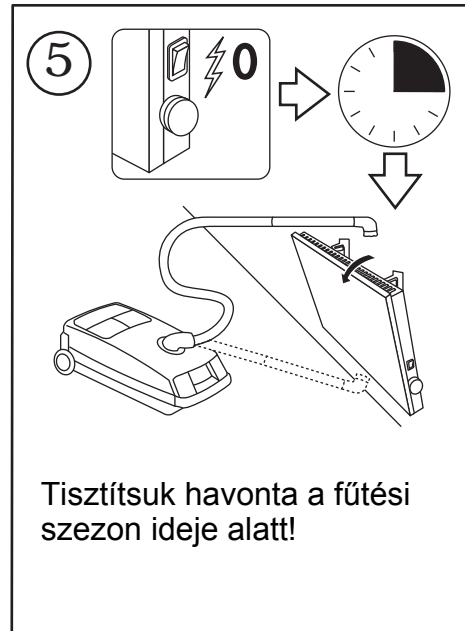

Watt	A	L
400	201,6	386
600	201,6	498
800	302,4	616
1000	302,4	674
1200	604,8	846
1400	604,8	960
2000	604,8	1306

PE = Sárga/Zöld  
 ① = Barna  
 ② = Kék

A készülék bekötését bízta szakképzett villanszerelőre!