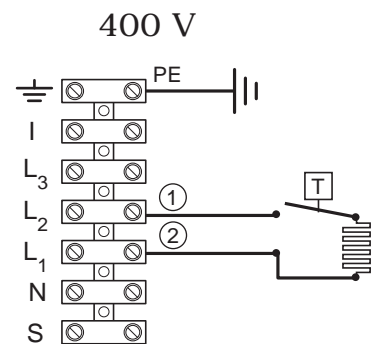

Watt	A	L
400	201,6	386
600	201,6	498
800	302,4	616
1000	302,4	674
1200	604,8	846
1400	604,8	960
2000	604,8	1306

PE = Sárga/Zöld  
 ① = Barna  
 ② = Kék

A készülék bekötését bízta szakképzett villanszerelőre!